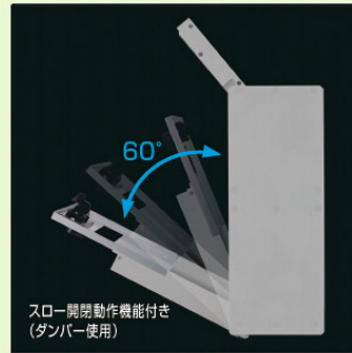

## Security for your mail!

- 上蓋は135°開いた状態で固定されます。

- 取り出し口はゆっくりと開閉します。

取り出し口は開閉時の音鳴りや指はさみを軽減するために、ゆっくりと開閉します。

- 投函と取り出しが前面だけで行えるため、限られた敷地への設置に適しています。

- 取り出し口には防犯性の高いプッシュ錠を標準装備しています。

あらかじめ設定した数字のボタンを押して解錠します。解錠番号は1～8の番号を組み合わせで設定できます。