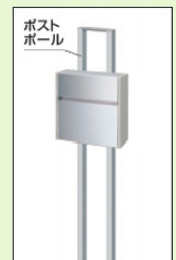

Japanese Aluminum Mail-box

**kunkel
Works**

320-281-3651

Mailbox

Color Choices

Security for your mail!

- ●上蓋は135°開いた状態で固定されます。

- ●取り出し口はゆっくりと開閉します。

取り出し口は開閉時の音鳴りや指はさみを軽減するために、ゆっくりと開閉します。

- ●投函と取り出しが前面だけで行えるため、限られた敷地への設置に適しています。

- ●取り出し口には防犯性の高いプッシュ錠を標準装備しています。

あらかじめ設定した数字のボタンを押して解錠します。解錠番号は1～8の番号を組み合わせで設定できます。

オプション

- ●取り出し口を開くと点灯するポストライトに対応。

ポストライトについてはP.320をご参照ください。

- ●ボール建てタイプ

ボール建てタイプとしても設置できます。